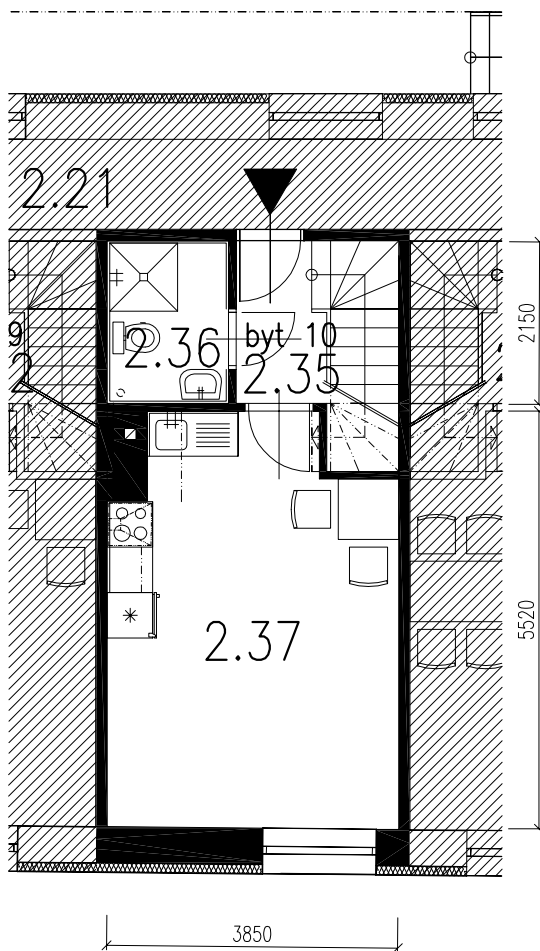

půdorys 2.NP  
M 1:100

půdorys 3.NP  
M 1:100

10

## LEGENDA MÍSTNOSTÍ

OZN.	NÁZEV MÍSTNOSTI	PLOCHA (m <sup>2</sup> )	DRUH PODLAHY
2.35	CHODBA	5,48	PLOVOUCÍ PODLAHA
2.36	KOUPELNA	3,20	KERAMICKÁ DLAŽBA
2.37	OBYTNÁ KUCHYŇ	19,67	PLOVOUCÍ PODLAHA
3.05	POKOJ	22,88	PLOVOUCÍ PODLAHA

řez  
M 1:200