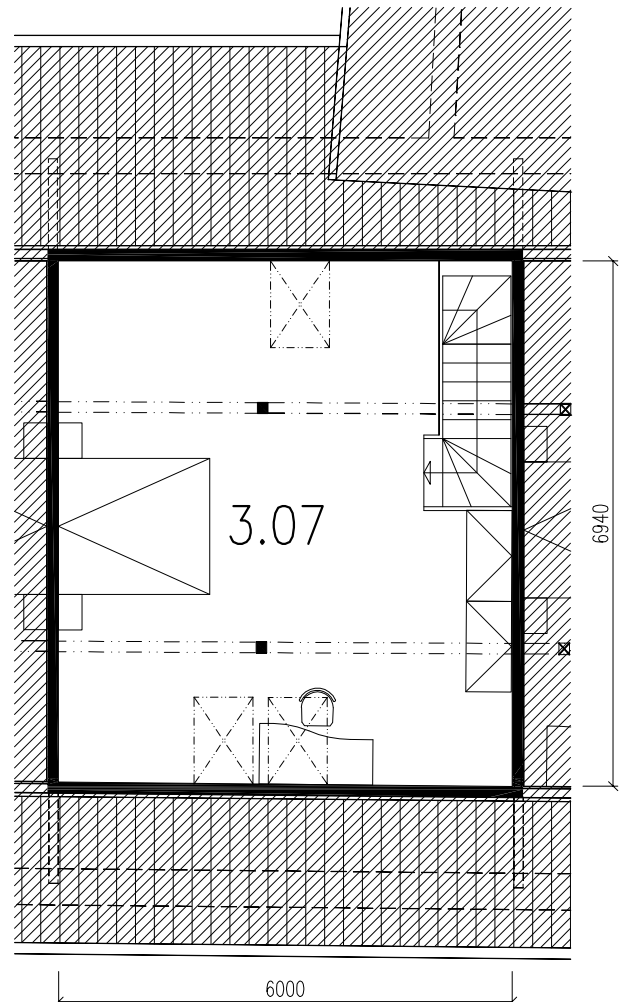

půdorys 2.NP
M 1:100

půdorys 3.NP
M 1:100

12

LEGENDA MÍSTNOSTÍ

OZN.	NÁZEV MÍSTNOSTI	PLOCHA (m ²)	DRUH PODLAHY
2.41	CHODBA	9,63	PLOVOUCÍ PODLAHA
2.42	KOUPELNA	3,64	KERAMICKÁ DLAŽBA
2.43	OBYTNÁ KUCHYŇ	32,31	PLOVOUCÍ PODLAHA
3.07	POKOJ	38,07	PLOVOUCÍ PODLAHA

řez
M 1:200