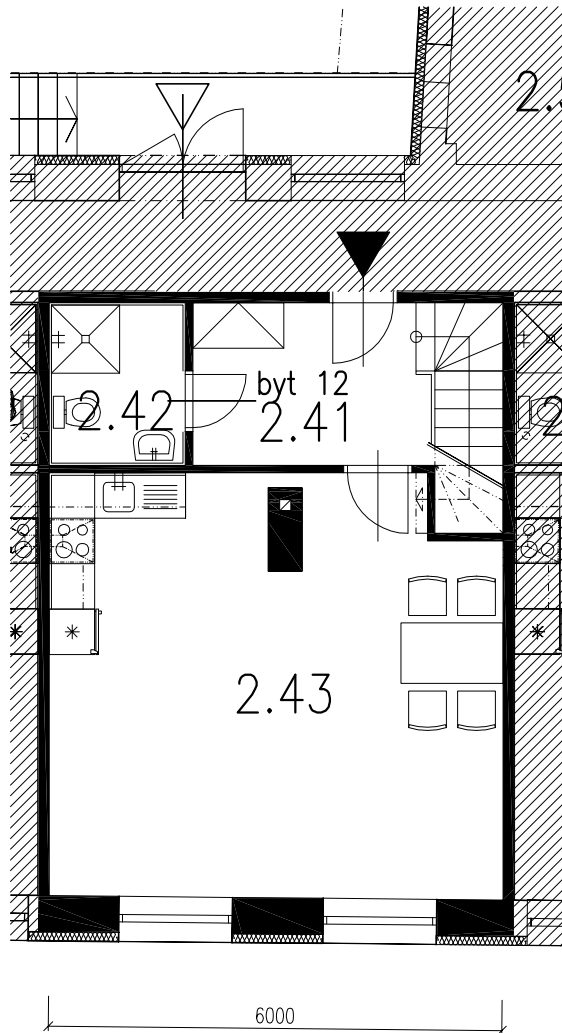

půdorys 2.NP
M 1:100

půdorys 3.NP
M 1:100

12

LEGENDA MÍSTNOSTÍ

OZN.	NÁZEV MÍSTNOSTI	PLOCHA (m ²)	DRUH PODLAHY
2.41	CHODBA	9,63	PLOVOUCÍ PODLAHA
2.42	KOUPELNA	3,64	KERAMICKÁ DLAŽBA
2.43	OBYTNÁ KUCHYŇ	32,31	PLOVOUCÍ PODLAHA
3.07	POKOJ	38,07	PLOVOUCÍ PODLAHA

řez
M 1:200