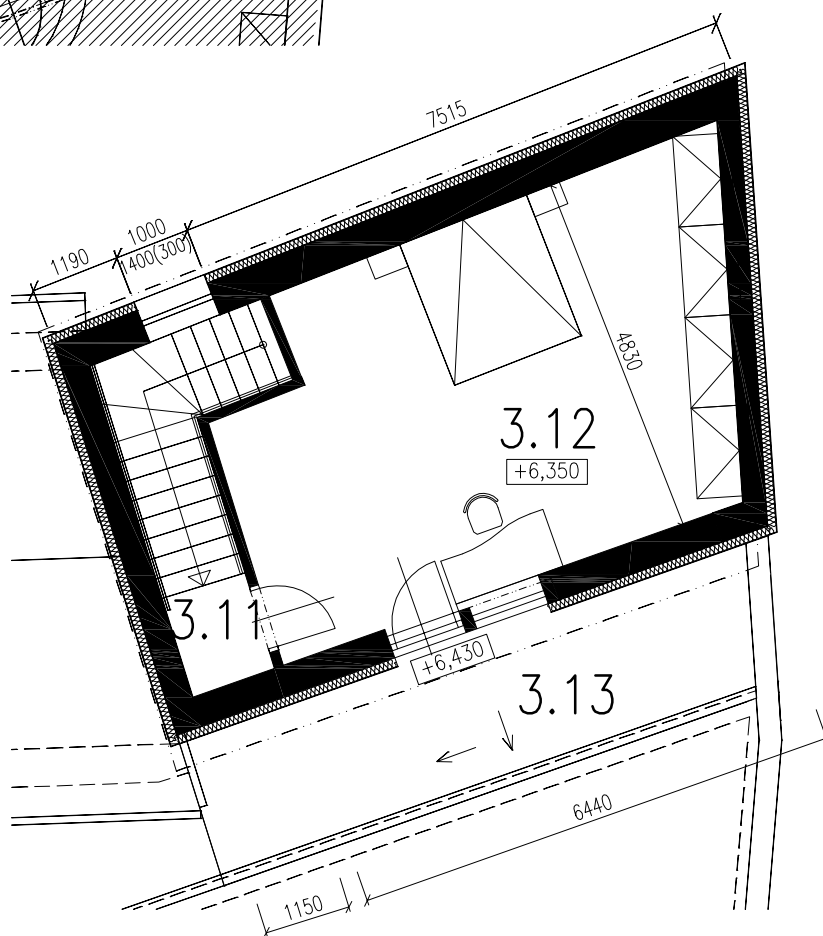

24

půdorys 2.NP
M 1:100

půdorys 3.NP
M 1:100

LEGENDA MÍSTNOSTÍ

OZN.	NÁZEV MÍSTNOSTI	PLOCHA (m ²)	DRUH PÓDLAHY
2.61	PŘEDSÍŇ	6,89	KERAMICKÁ DLAŽBA
2.62	KUCHYŇ+JÍDELNA	17,64	LAMINÁTOVÁ PLOVOUCÍ
2.63	KOUPELNA	10,75	KERAMICKÁ DLAŽBA
2.64	SCHODIŠTĚ	4,65	KERAMICKÁ DLAŽBA
3.11	CHODBA+SCHODIŠTĚ	6,81	KERAMICKÁ DLAŽBA
3.12	POKOJ	31,68	LAMINÁTOVÁ PLOVOUCÍ
3.13	TERASA	15,43	KERAMICKÁ DLAŽBA